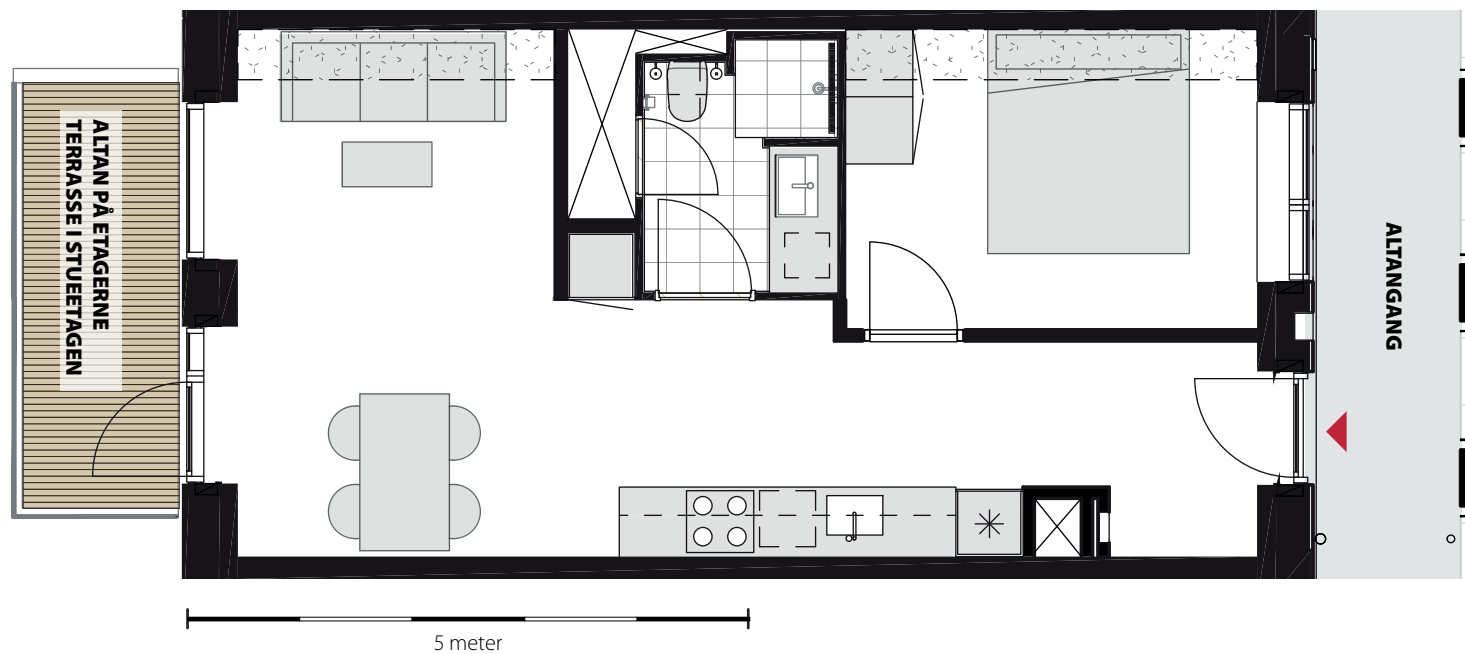

TYPE A

Antl: 77 stk.
Areal: ca. 62 m²

Der er altan på etagerne.
Fra stuen er der udgang til
flisebelagt terrasse.

+45 45 26 01 02
boligudlejning@datea.dk

NEWSEC