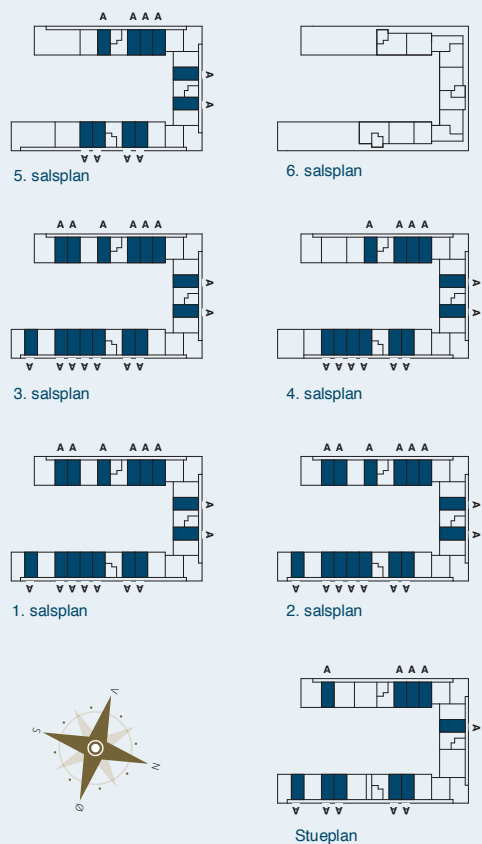

TYPE A

Antl: 77 stk.
Areal: ca. 62 m²

Der er altan på etagerne.
Fra stuen er der udgang til
flisebelagt terrasse.

+45 45 26 01 02
boligudlejning@datea.dk

NEWSEC