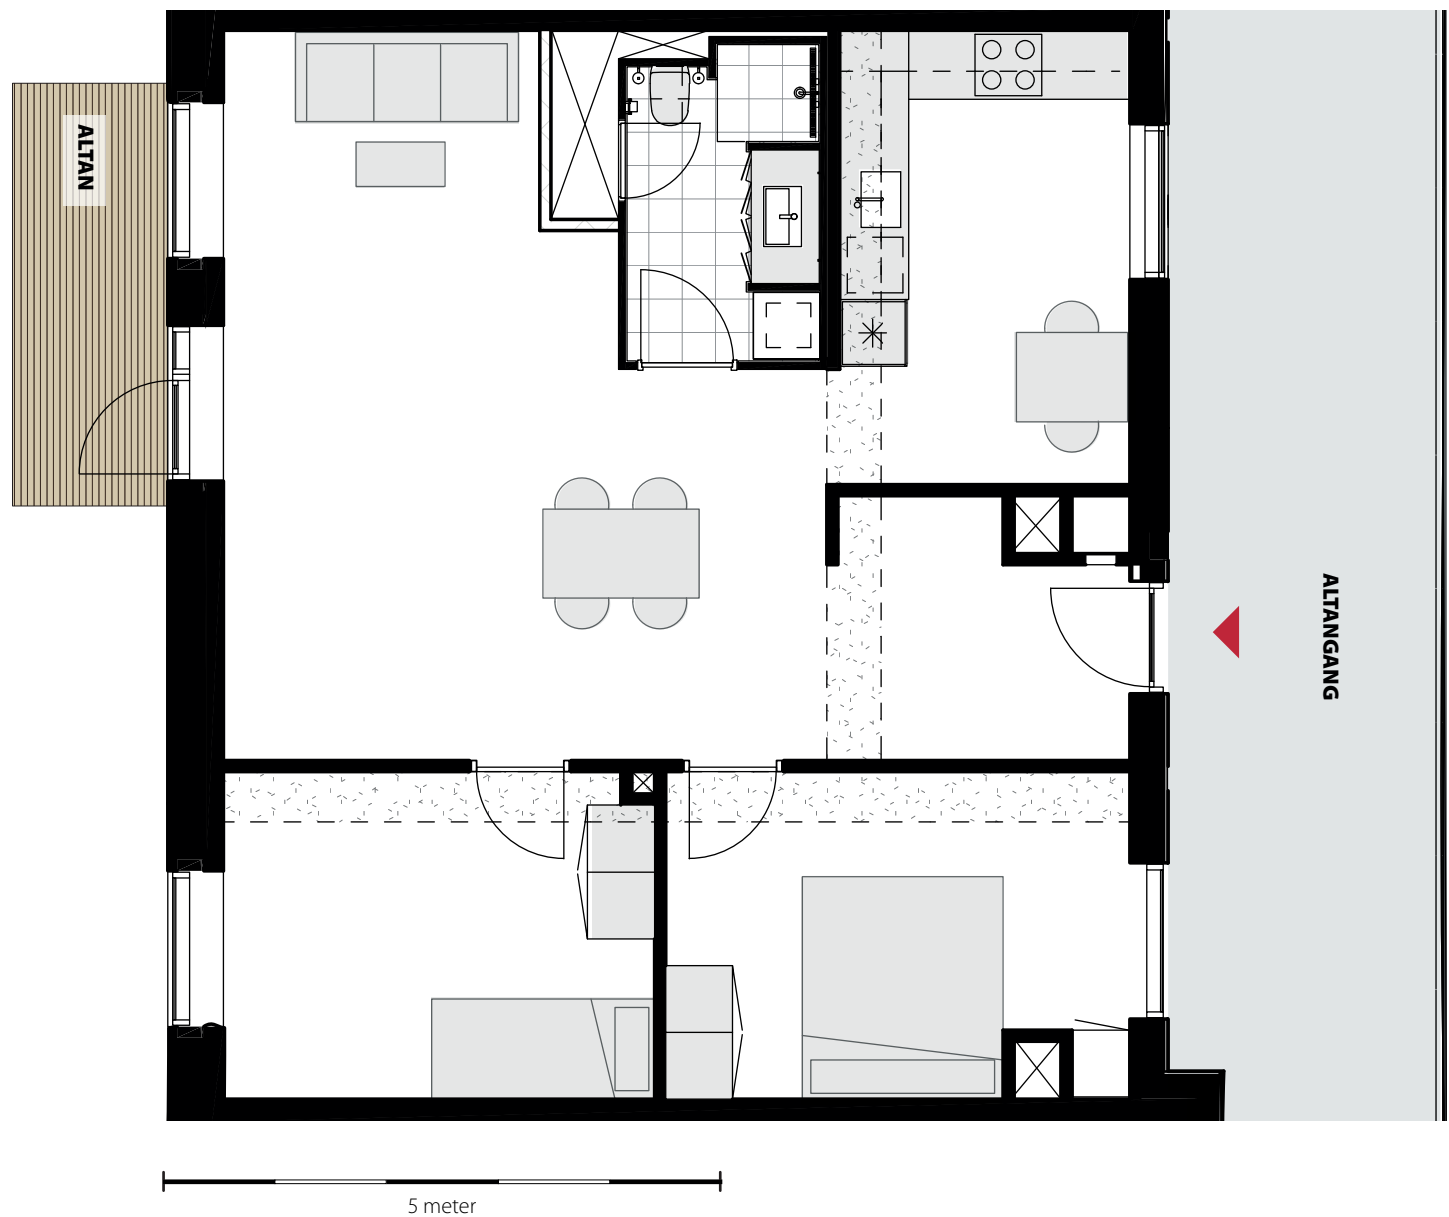

TYPE P2

Antl: 2 stk.
Areal: ca. 101 m²

Penthouse lejlighed på 6. sal med udgang til altan.

5. salsplan

6. salsplan

3. salsplan

4. salsplan

1. salsplan

2. salsplan

Stueplan

+45 45 26 01 02
boligudlejning@datea.dk

NEWSEC