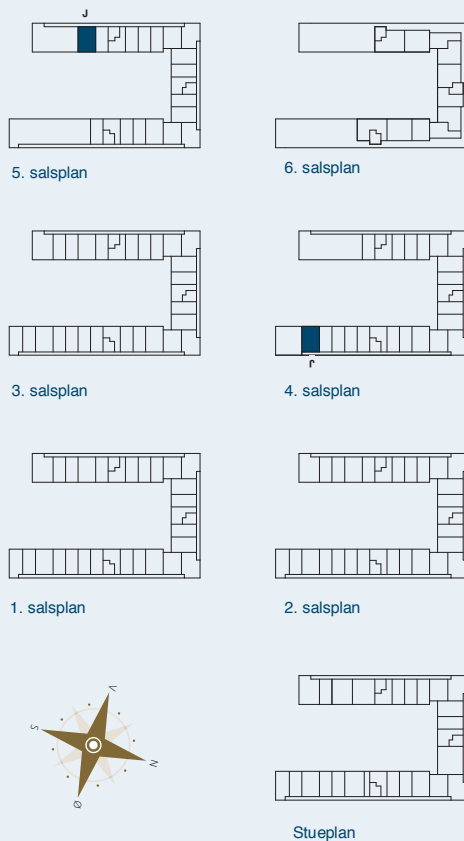

TYPE J

Antl: 2 stk.
Areal: ca. 91 m²

Stor privat tagterrasse.
Placering af vinduer er forskellige på 4. og 5. sal.

Viste plantegning er fra 5. sal.

+45 45 26 01 02
boligudlejning@datea.dk

NEWSEC