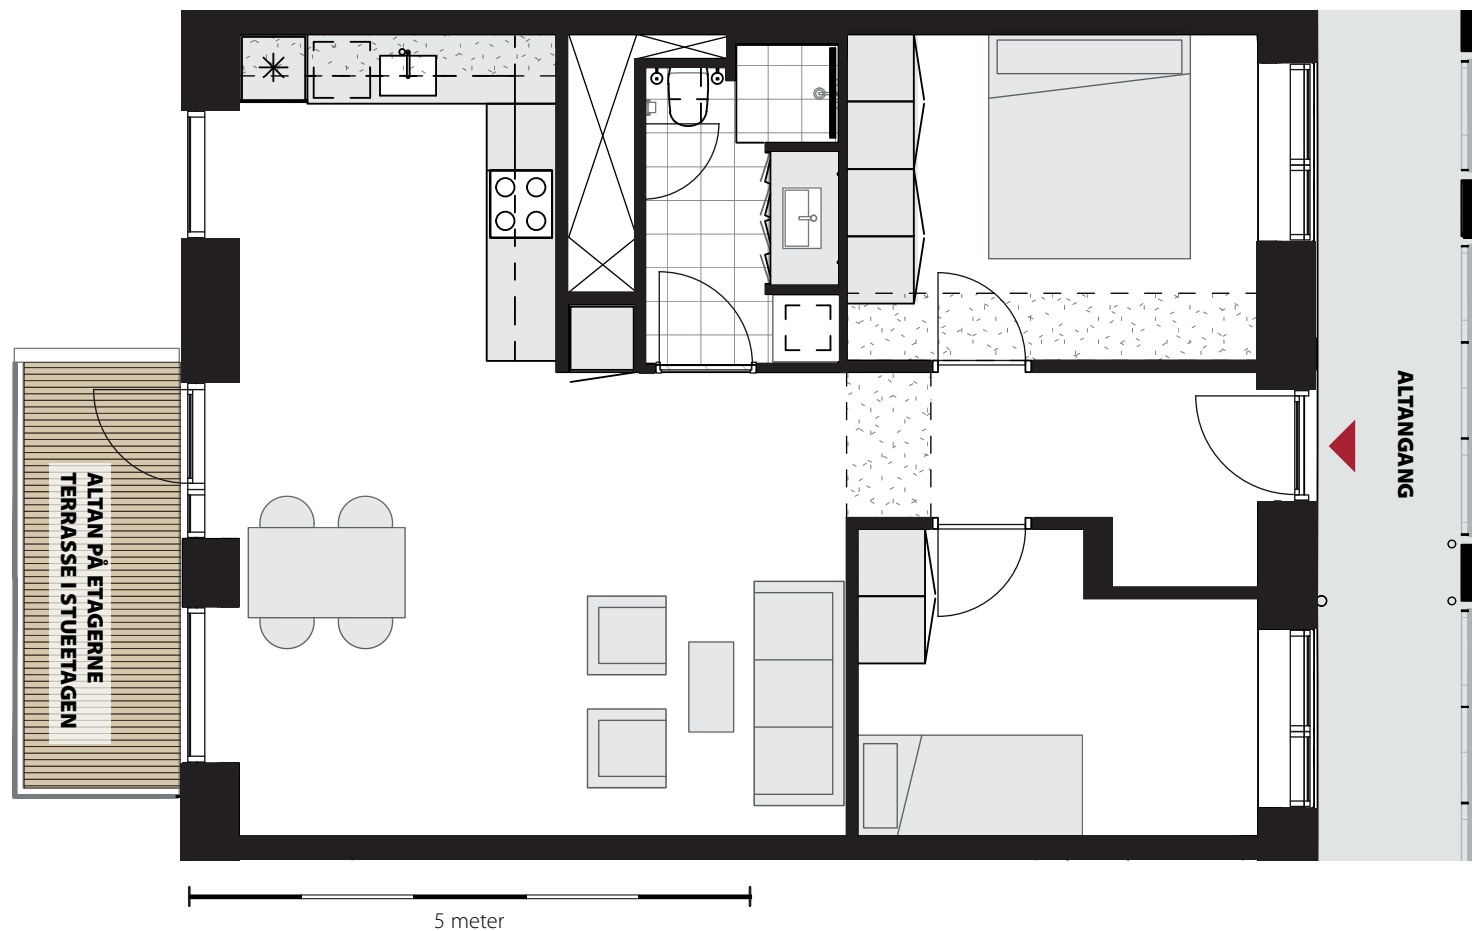

TYPE F

Antl: 14 stk.
Areal: ca. 87 m²

Der er altan på etagerne.
Fra stuen er der udgang til
flisebelagt terrasse og fælles
gårdhave

+45 45 26 01 02
boligudlejning@datea.dk

NEWSEC