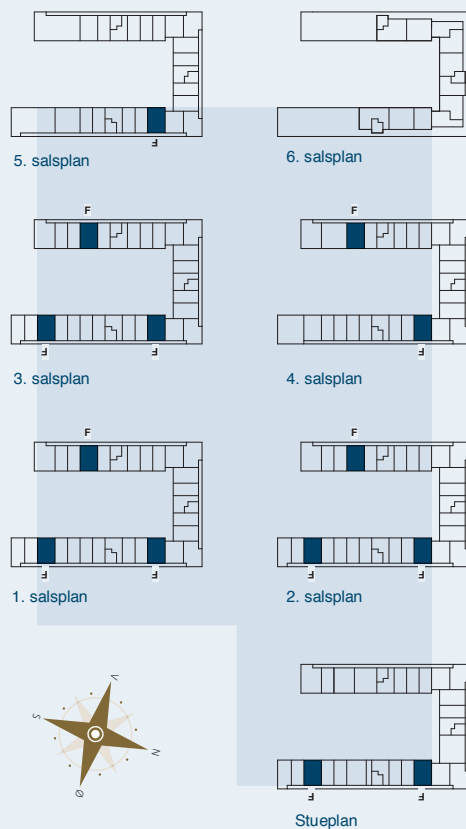

TYPE F

Antl: 14 stk.
Areal: ca. 87 m²

Der er altan på etagerne.
Fra stuen er der udgang til
flisebelagt terrasse og fælles
gårdhave

+45 45 26 01 02
boligudlejning@datea.dk

NEWSEC