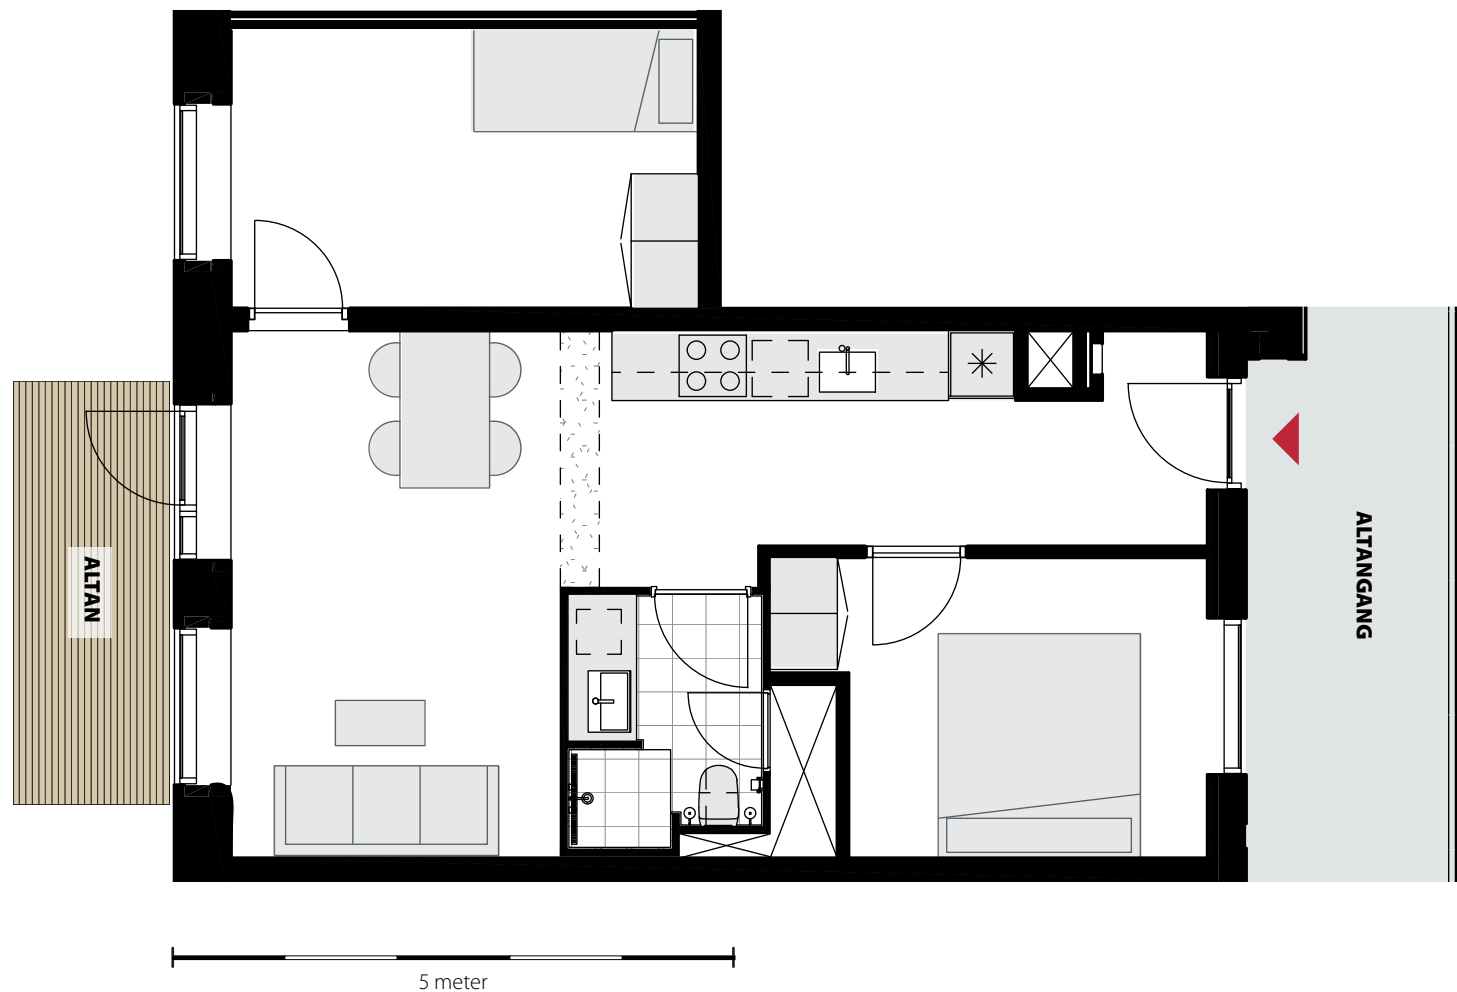

TYPE P4

Antl: 1 stk.
Areal: ca. 73 m²

Penthouse lejlighed på 6. sal
med udgang til altan.

5. salsplan

6. salsplan

3. salsplan

4. salsplan

1. salsplan

2. salsplan

Stueplan

+45 45 26 01 02
boligudlejning@datea.dk

NEWSEC