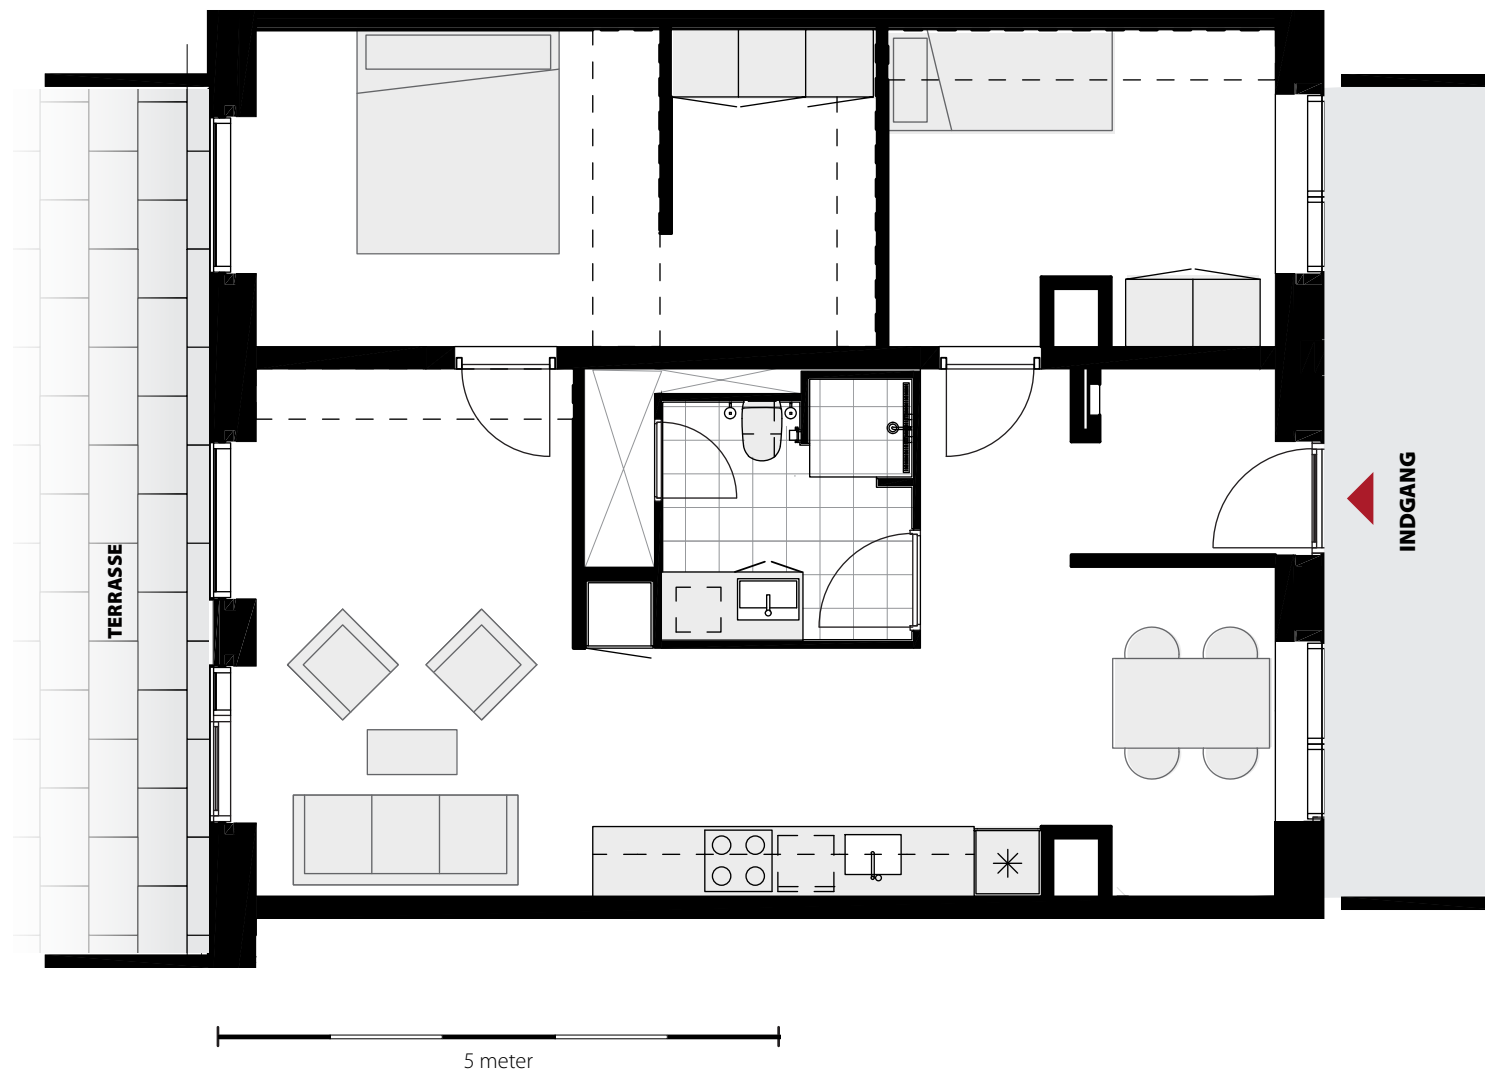

TYPE K

Antl: 1 stk.
Areal: ca. 94 m²

Udgang til flisebelagt
terrasse og fælles gårdhave

5. salsplan

6. salsplan

3. salsplan

4. salsplan

1. salsplan

2. salsplan

Stueplan

+45 45 26 01 02
boligudlejning@datea.dk

NEWSEC